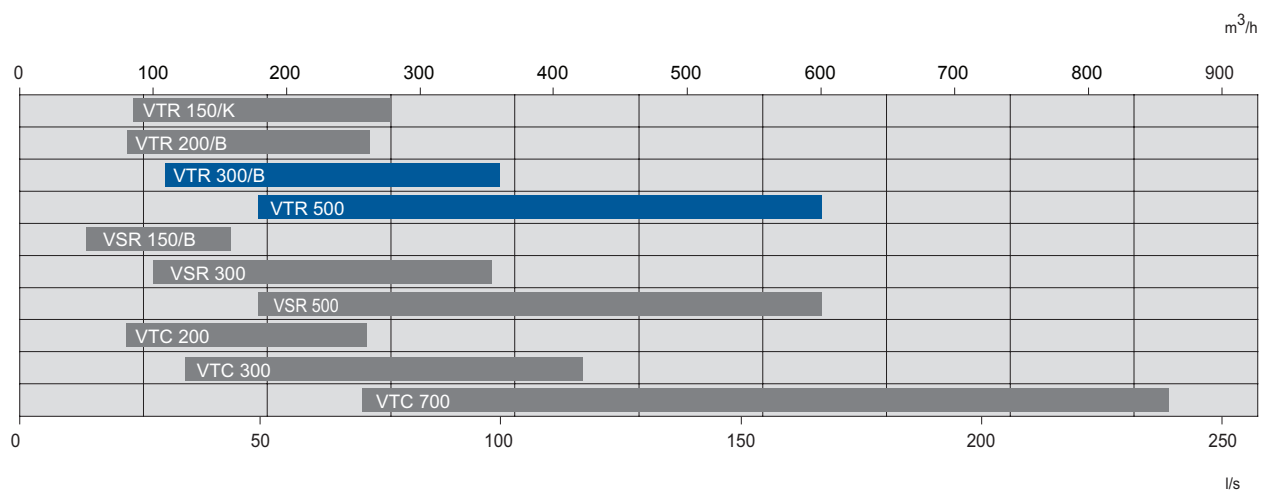

SAVE VTR 200/B **A**

Pealtühendatav seade tõhusa rootorsoojusvahetiga, mõeldud paigaldamiseks seinale. Kohandatud väiksemate majade ja korterite ventileerimiseks kuni 140 m².

- Energiatõhusad kaasaegse EC-tehnoloogiaga RadiCal ventilaatorid.
- Sissepuhke- ja väljatõmbeõhu voolude eraldi seadistamine.
- Käivitusjuhend seadme kasutuselevõtu lihtsustamiseks.
- Automaatne ümberlülitus soojustagastuseta suvereežiimile.
- Standardne juhtsüsteem, mis põhineb integreeritud niiskusanduril.
- Madal müratase.
- Standardne Modbus andmeside RS-485.
- Integreeritud elektriline küttekeha.

SAVE VTR 300/B **A**

Pealtühendatav seade tõhusa rootorsoojusvaheti ja väljatõmbekubu ühendusavaga, mõeldud paigaldamiseks seinale. Kohandatud elamute jaoks, kus ventileeritavat pinda on kuni 240 m².

- Energiatõhusad kaasaegse EC-tehnoloogiaga RadiCal ventilaatorid.
- Sissepuhke- ja väljatõmbeõhu voolude eraldi seadistamine.
- Käivitusjuhend seadme kasutuselevõtu lihtsustamiseks.
- Automaatne ümberlülitus soojustagastuse suvereežimile.
- Standardne juhtsüsteem, mis põhineb integreeritud niiskusanduril.
- Madal müratase.
- Standardne Modbus andmeside RS-485.
- Integreeritud elektriline küttekeha, mille saab asendada veespiraaliga (lisavarustus).

SAVE VTR 500 **A**

Pealtühendatav seade tõhusa rootorsoojusvahetiga, mõeldud paigaldamiseks seinale. Kohandatud elamute jaoks, kus ventileeritavat pinda on kuni 400 m².

Systemair AS Tallinn

Peterburi tee 99B
13812 Tallinn