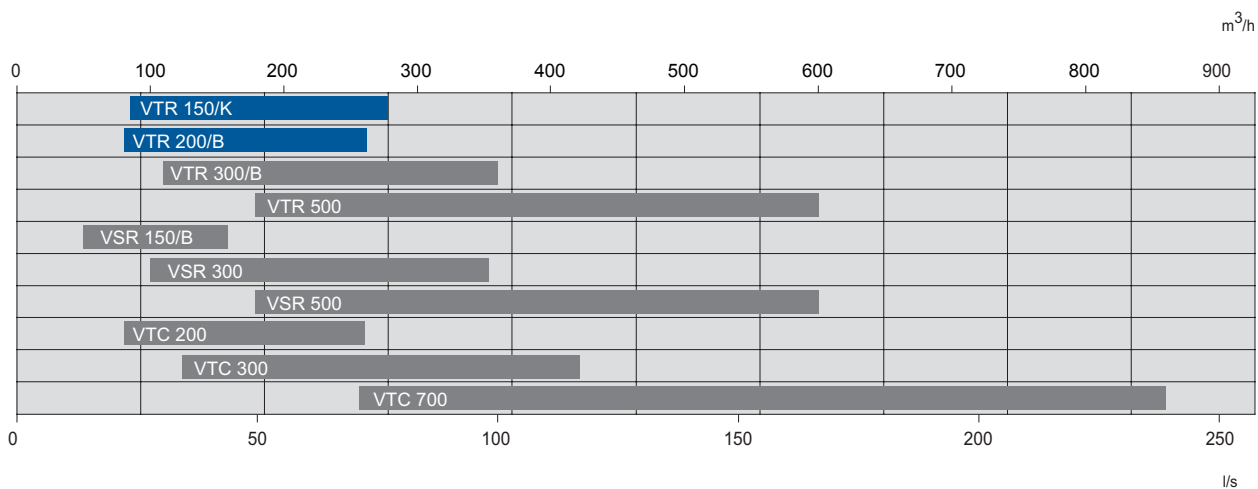

SAVE VSR 300/500 A

Küljelt ühendatav seade tõhusa rootorsoojusvahetiga, mõeldud paigaldamiseks põõningule või lakke. Korteritele pindalaga kuni ca 240/400 m².

Tõhusam SAVE-sarja seade parema sisekliima jaoks

SAVE VTR 150/K **A**

Pealtühendatav seade integreeritud väljatõmbekubuga, mõeldud paigaldamiseks kööki pliidi kohale, tõhusa rootorsoojusvahetiga. Kohandatud väiksemate majade ja korterite ventileerimiseks kuni 100 m². Energiatõhususe klass A koos täiendava juhtseadmega.

SAVE VTR 200/B **A**

Pealtühendatav seade tõhusa rootorsoojusvahetiga, mõeldud paigaldamiseks seinale. Kohandatud väiksemate majade ja korterite ventileerimiseks kuni 140 m².

- Energiatõhusad kaasaegse EC-tehnoloogiaga RadiCal ventilaatorid.
- Sissepuhke- ja väljatõmbeõhu voolude eraldi seadistamine.
- Käivitusjuhend seadme kasutuselevõtu lihtsustamiseks.
- Automaatne ümberlülitus soojustagastuseta suvereežiimile.
- Standardne juhtsüsteem, mis põhineb integreeritud niiskusanduril.
- Madal müratase.
- Standardne Modbus andmeside RS-485.
- Integreeritud elektriline küttekeha.