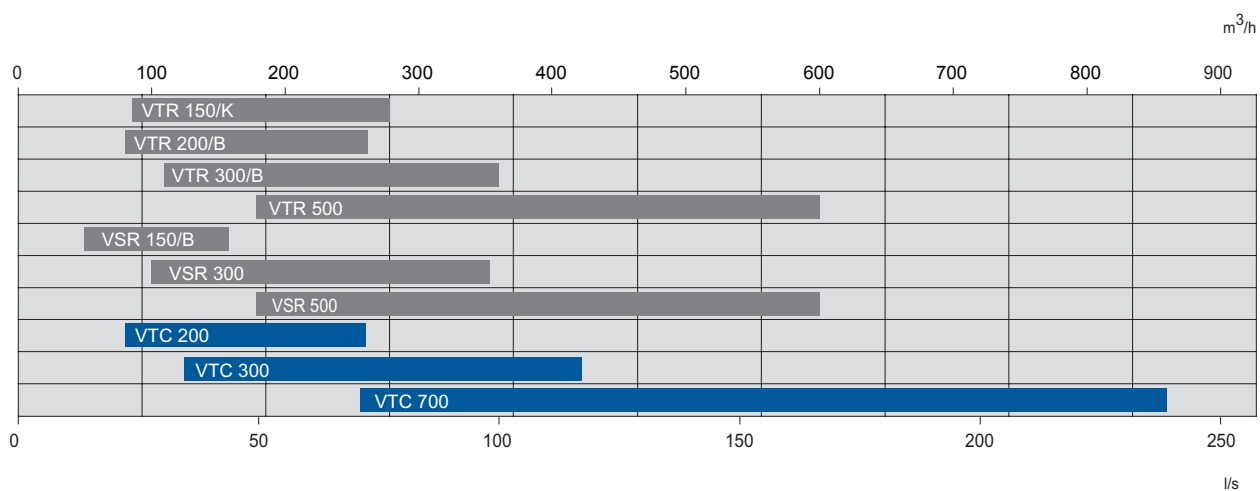

SAVE VTC 700 **A+**

Pealtühendatav tõhus vastuvooluseade, mis on mõeldud paigaldamiseks pesuruumide, laoruumide vms põrandale pinnaga kuni 600 m². Energiatõhususe klass A+ koos täiendava juhtseadmega.

- Energiatõhusad kaasaegse EC-tehnoloogiaga RadiCal ventilaatorid.
- Standardne juhtsüsteem, mis põhineb integreeritud niiskusanduril.
- Sissepuhke- ja väljatõmbeõhu voolude eraldi seadistamine.
- Automaatne ümberlülitus soojustagastuseta suvereežiimile.
- Automaatne sulatus lähtuvalt suhtelisest õhuniiskusest.
- Eelsoojendi on vajalik, kui välistemperatuur on vahemikus < 0°C (VTC 200) ja < -10°C (VTC 300 & 700)
- Standardne Modbus andmeside RS-485.