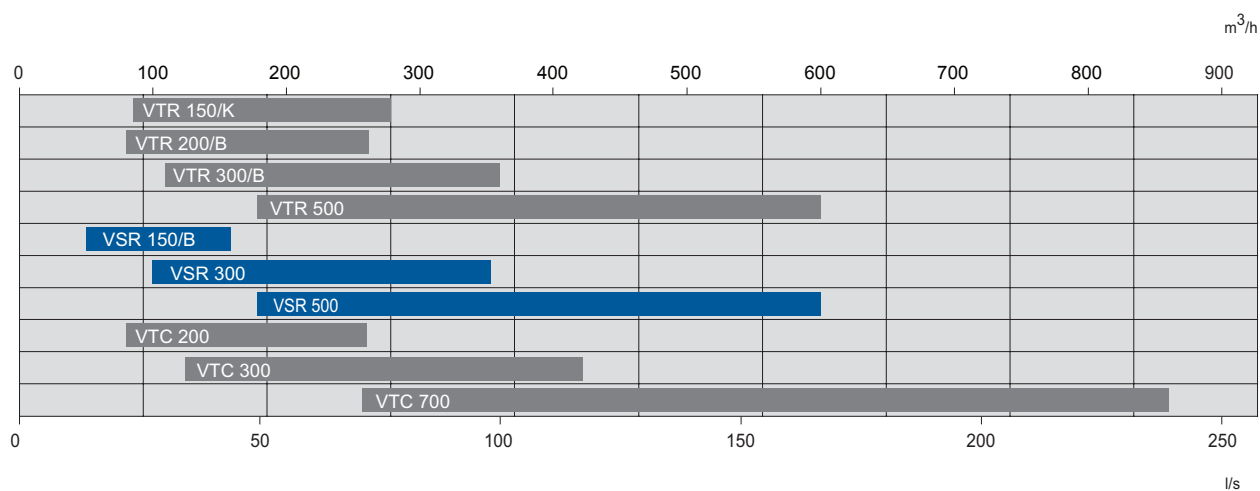

SAVE VSR 150/B A

Küljelt ühendatav seade tõhusa rootorsoojusvaheti ja väljatõmbekubu ühendusavaga, mõeldud paigaldamiseks lakke. Korteritele pindalaga kuni ca 100 m².

- Suure jõudlusega rootorsoojusvaheti.
- Energiatõhusad kaasaegse EC-tehnoloogiaga RadiCal ventilaatorid.
- Sissepuhke- ja väljatõmbeõhu voolude eraldi seadistamine.
- Käivitusjuhend seadme kasutuselevõtu lihtsustamiseks.
- Automaatne ümberlülitus soojustagastuse suvereežimile.
- Standardne juhtsüsteem, mis põhineb integreeritud niiskusanduril.
- Vaatlusluugid mõlemal küljel.
- Standardne Modbus andmeside RS-485.
- Integreeritud elektriline küttekeha.

SAVE VSR 300/500 A

Küljelt ühendatav seade tõhusa rootorsoojusvahetiga, mõeldud paigaldamiseks põõningule või lakke. Korteritele pindalaga kuni ca 240/400 m².

Tõhusam SAVE-sarja seade parema sisekliima jaoks